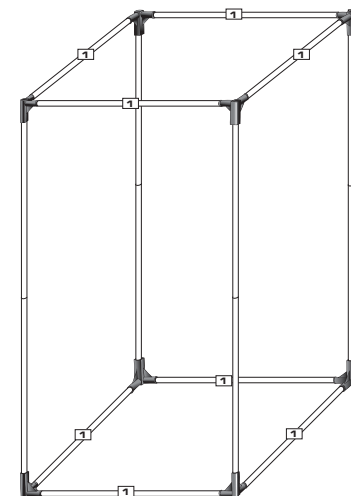

1

no tools
max weight for structure
washable
light tight

2

4x
4x

3

4x

4

4x

5

4x

6

4x

7

2x
2x

XL (US)

Mounting instructions
 Instrucciones de montaje
 Aufbauanleitung
 Notice de montage
 Montage instructies
 Istruzioni per l'assemblaggio
 Montážni návod
 Instrukcje montażu