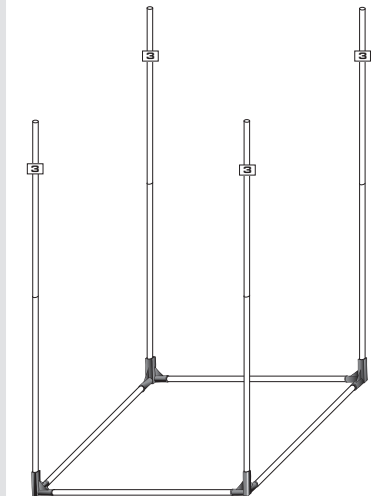

1

no tools
max weight for structure
washable
light tight

2

4x
4x

3

4x

4

4x

5

4x

6

4x

7

2x
2x

XL (US)

Mounting instructions
 Instrucciones de montaje
 Aufbauanleitung
 Notice de montage
 Montage instructies
 Istruzioni per l'assemblaggio
 Montážni návod
 Instrukcje montażu