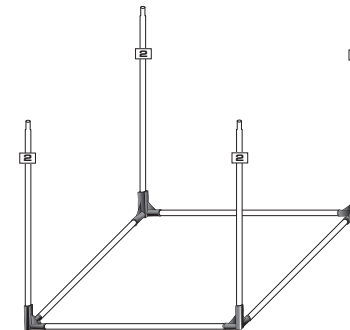

1

no tools
max weight for structure
washable
light tight

2

4x
4x

3

4x

4

4x

5

4x

6

4x

7

2x
2x

XL (US)

Mounting instructions
 Instrucciones de montaje
 Aufbauanleitung
 Notice de montage
 Montage instructies
 Istruzioni per l'assemblaggio
 Montážni návod
 Instrukcje montażu