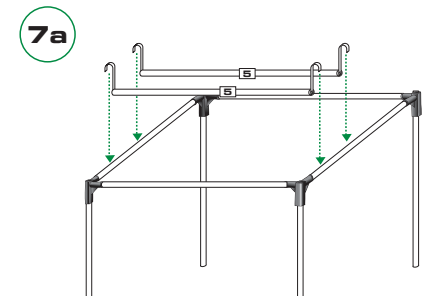

1

no tools
max weight for structure
washable
light tight

2

4x
4x

3

4x

4

4x

5

4x

6

4x

7

2x
2x

XL (US)

Mounting instructions
 Instrucciones de montaje
 Aufbauanleitung
 Notice de montage
 Montage instructies
 Istruzioni per l'assemblaggio
 Montážni návod
 Instrukcje montażu