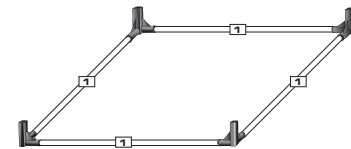

1

no tools
max weight for structure
washable
light tight

2

4x
4x

3

4x

4

4x

5

4x

6

4x

7

2x
2x

XL (US)

Mounting instructions
 Instrucciones de montaje
 Aufbauanleitung
 Notice de montage
 Montage instructies
 Istruzioni per l'assemblaggio
 Montážni návod
 Instrukcje montażu